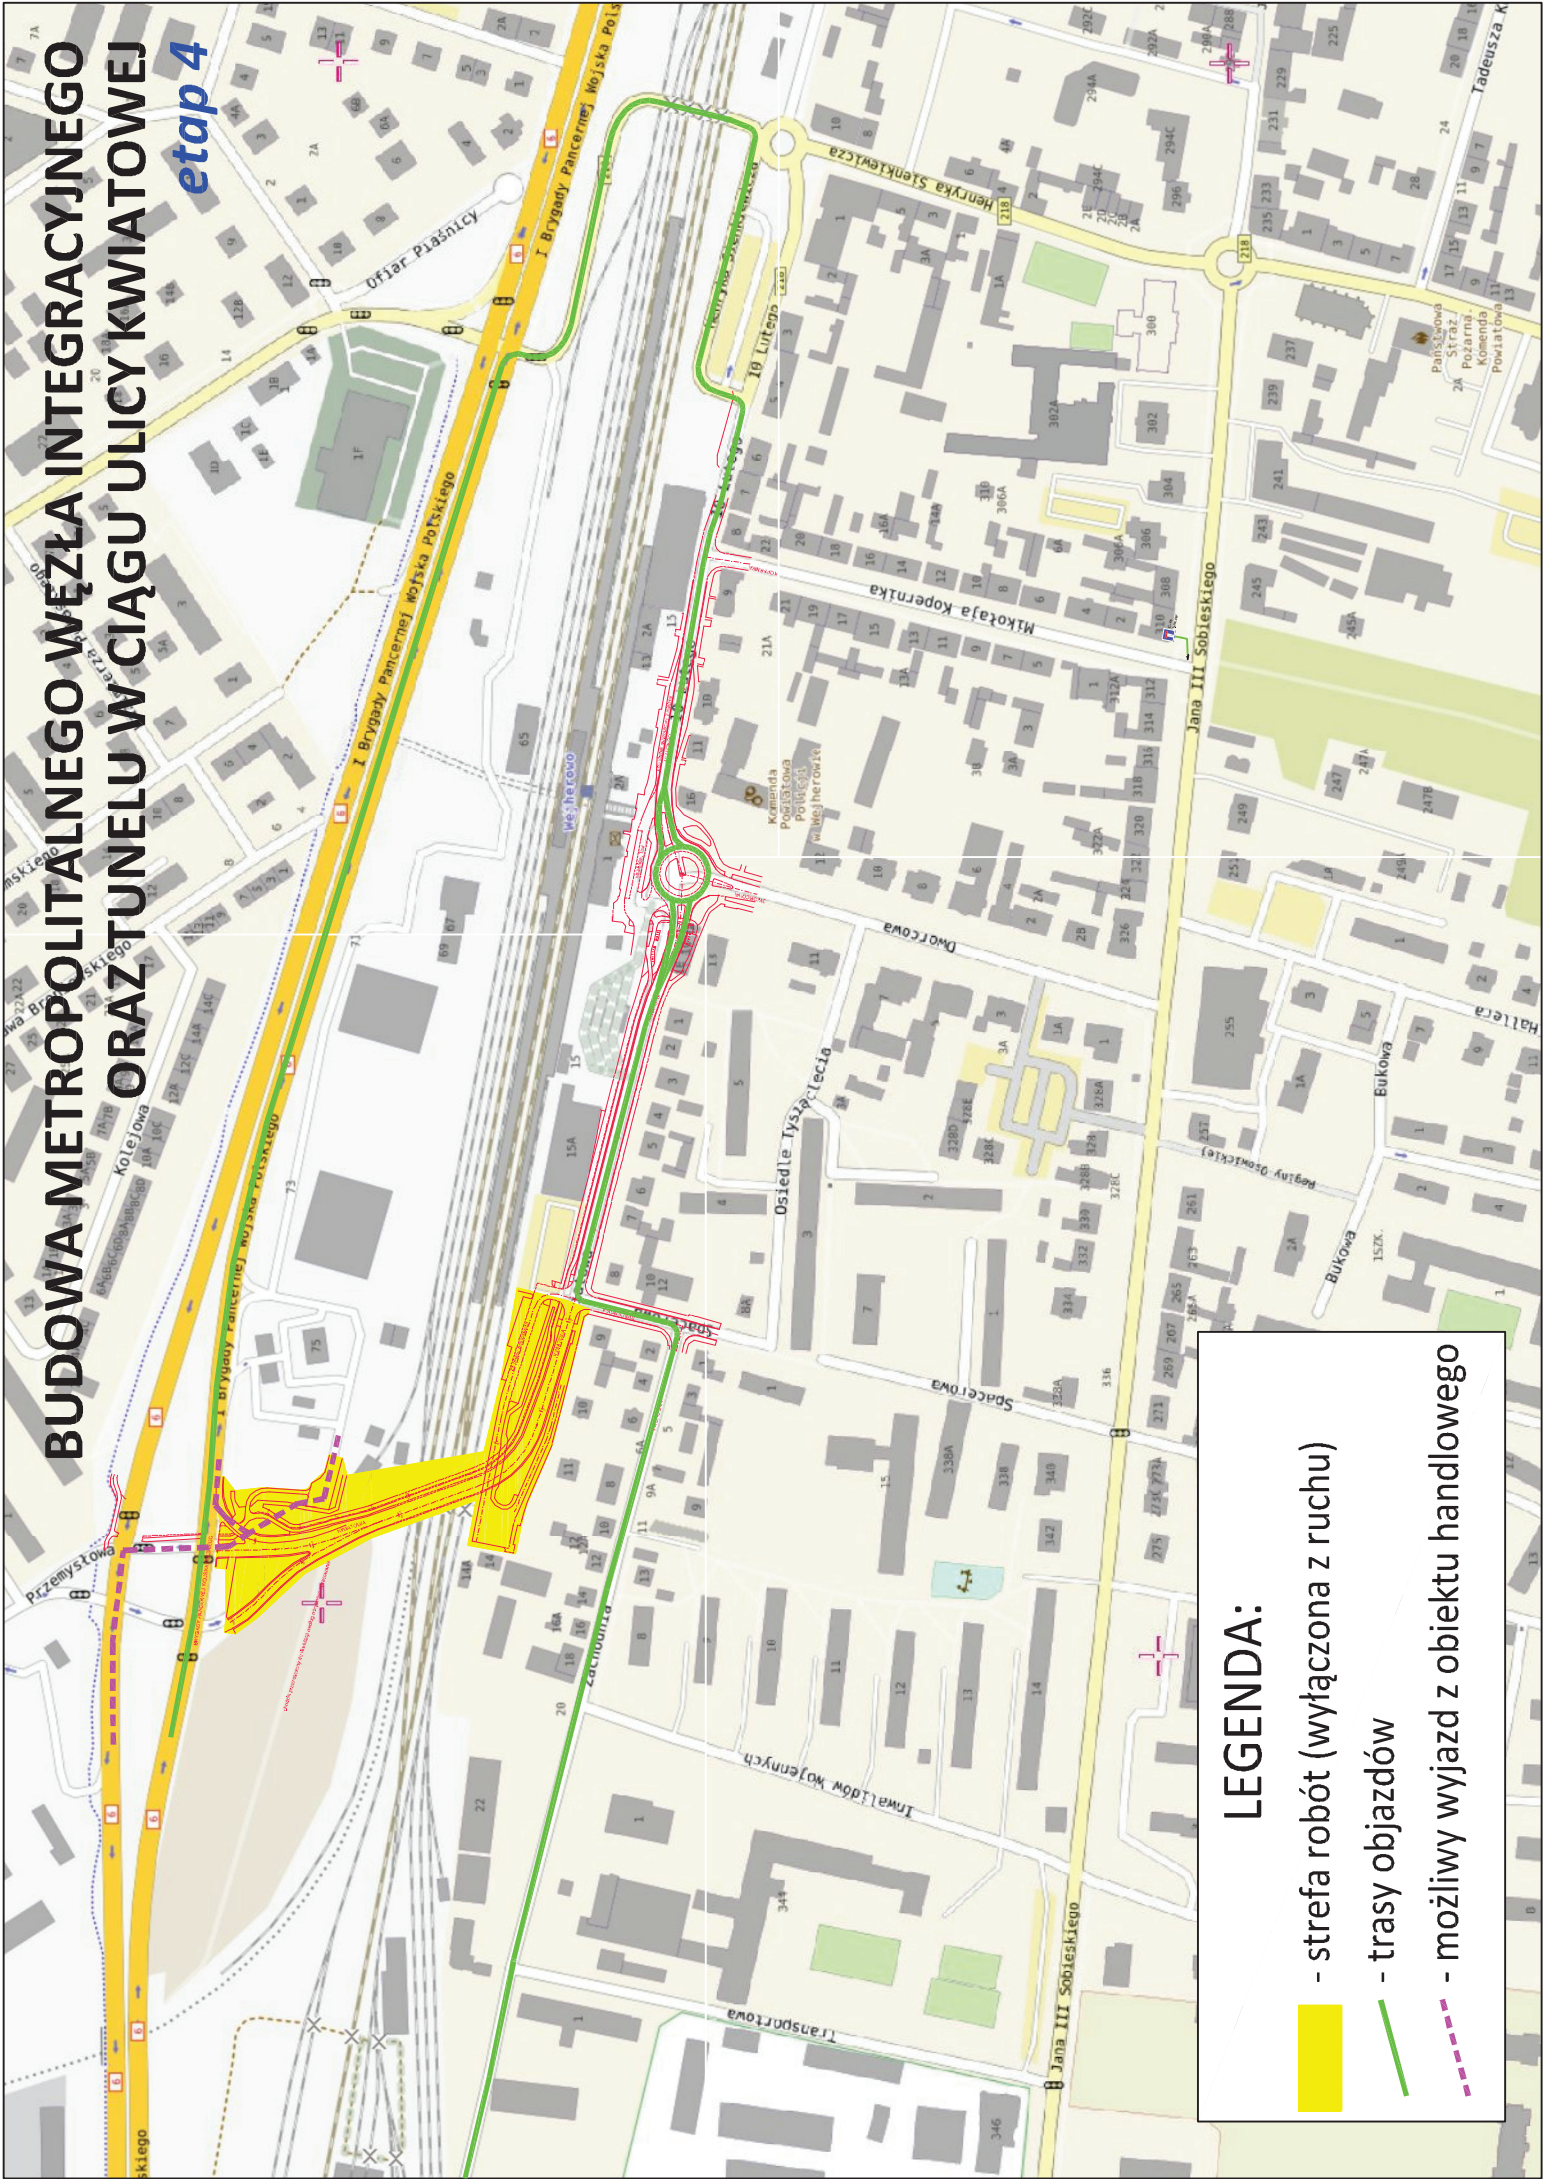

BUDOWA METROPOLITANNEGO WĘZŁA INTEGRACYJNEGO ORAZ TUNELU W CIĄGU ULICY KWIATOWEJ etap 4

LEGENDA:

- strefa robót (wyłączona z ruchu)
- trasy objazdów
- możliwy wyjazd z obiektu handlowego